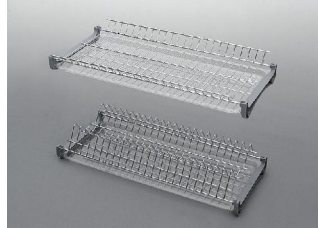

Цена: 690.00 руб.
Кол-во: 2 комп.

Характеристики	
<ШхГхВ мм>	
Описание	

Цвет
Модель

Код: 21623

Рейка навески

Цена: 0.18 руб.
Кол-во: 6600 п.мм.

Характеристики	
<ШхГхВ мм>	
Описание	

Цвет
Модель

Код: 11910

Сушилка "Вариант-3" (хром) 800

Цена: 2030.00 руб.
Кол-во: 1

Характеристики	
<ШхГхВ мм>	
Описание	

Цвет
Модель

СТОЛЕШНИЦА 38 ММ

Код: 22019

Столешница Скиф 3050*600*38